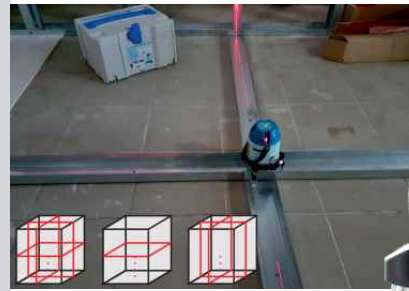

Cikkszám: N108csom

HEDUE M3 derékszög keresztlézer

- Önbeálló, 2 mm szintezési pontosság @ 10 méternél
- 360°-os vízszintes lézervonal - 3 db lézerrel
- 2x300°-os függőleges lézervonal - 4 db lézerrel
- Gyors szintkijelölés és derékszög beállítás, függőzés
- IP54 védelem (víz és porálló)
- 5/8"-os állványfoglalattal
- Finombeállító csavarral
- 2 év garancia
- Tanusítvány

Akciós bruttó ár: 115 900 Ft
Akciós nettó ár: 91 260 Ft

Cikkszám: L245

HEDUE Q2 forgólézer csomagban

- Automata vízszintes és függőleges szintezés
- 500 méteres hatótávolság jelfogóval
- 1.0 mm szintezési pontosság @ 10 méter
- Jelfogóval és távirányítóval
- 4 db alkáli elemmel
- IP54 - fokozott védelem
- Állvánnyal és szintezőléccel
- Pontosságot igazoló tanusítvány
- 2 év garancia

Akciós bruttó ár: 179 900 Ft
Akciós nettó ár: 141 653 Ft

Cikkszám: R159csom

HEDUE S2 forgólézer csomagban

- Automata vízszintes és függőleges szintezés
- 500 méteres hatótávolság jelfogóval
- 0.6 mm szintezési pontosság @ 10 méter
- Jelfogóval, léctartóval és távirányítóval
- 8800 mAh Li-ion akkuval + USB töltővel
- Hátsó állvány adapterrel
- IP54 - fokozott védelem
- Állvánnyal és szintezőléccel
- Pontosságot igazoló tanusítvány
- 2 év garancia